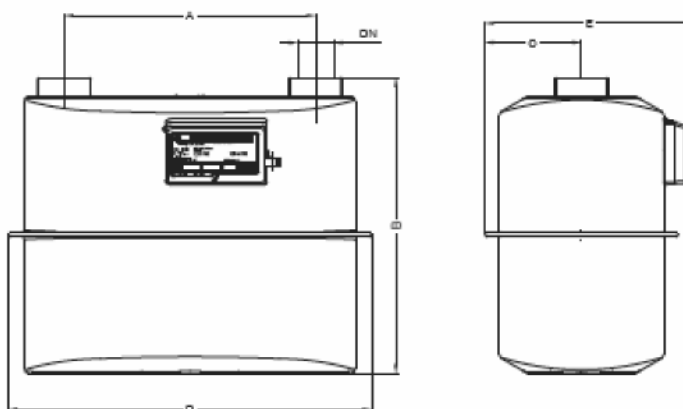

### Dane techniczne

- Zakres pomiarowy liczydła: 999999,99 m<sup>3</sup>
- Kolor: RAL 7035
- Obudowa stalowa łączona na zakładkę
- Opcjonalnie:
  - Nadajnik impulsów: 1 imp. = 0,1 m<sup>3</sup>
  - Zdalny odczyt, moduły IMR: APULSE, OKO